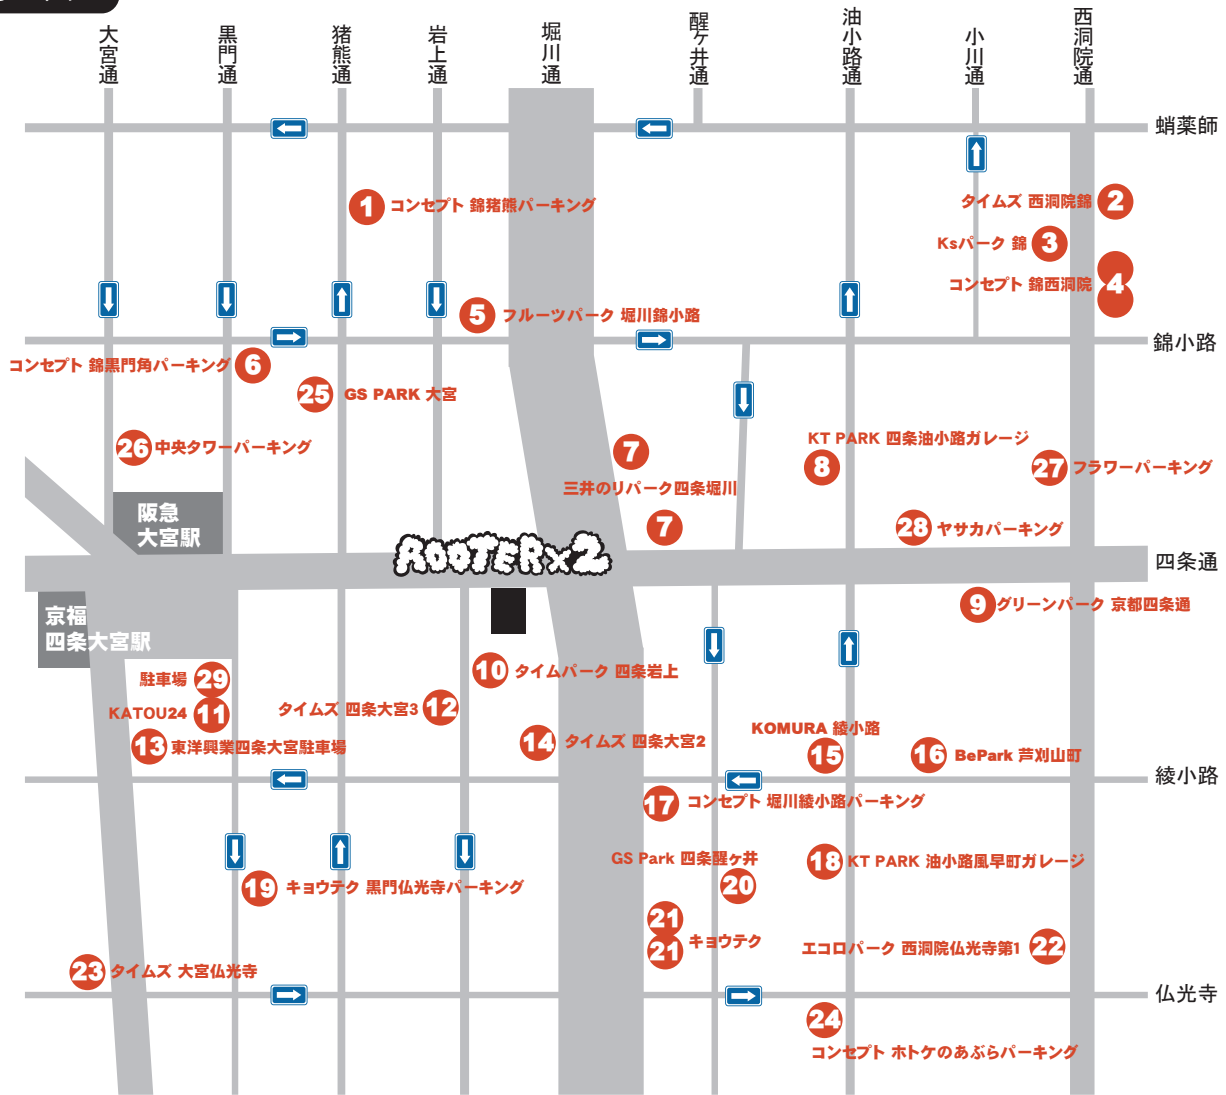

# 近隣駐車場マップ

1	コンセプト 錦猪熊パーキング	< 3台 >	08:00~22:00 300円/60分	22:00~08:00 100円/60分
2	タイムズ 西洞院錦	< 12台 >	10:00~17:00 最大1,300円	17:00~10:00 最大1,000円 終日 200円/30分
3	Ksパーク 錦	< 19台 >	08:00~20:00 100円/20分	20:00~08:00 100円/60分 当日(24時まで)最大 1,500円
4	コンセプト 錦西洞院	< 3台 (上) 3台 (下) >	10:00~17:00 最大1,400円	17:00~10:00 最大1,000円 終日 200円/45分
5	フルーツパーク 堀川錦小路	< 3台 >	08:00~22:00 300円/60分	時間内最大 1,800円 22:00~08:00 100円/60分 時間内最大 500円
6	コンセプト 錦黒門角パーキング	< 5台 >	08:00~23:00 300円/60分	23:00~08:00 100円/60分
◎	7 三井のリパーク四条堀川	< 9台 (上) 17台 (下) >	08:00~20:00 100円/20分	20:00~08:00 100円/90分 入庫後24時間以内最大 1,700円
◎	8 KT PARK 四条油小路ガレージ	< 15台 >	08:00~20:00 200円/60分	20:00~08:00 100円/60分 当日(24時まで)最大 1,200円
9	グリーンパーク 京都四条通	< 32台 >	07:00~22:00 100円/25分	22:00~07:00 100円/60分
10	タイムパーク 四条岩上	< 2台 >	08:00~21:00 100円/20分	21:00~08:00 100円/60分 当日(24時まで)最大 1,500円
11	KATOU24	< 7台 >	08:00~22:00 100円/20分	22:00~08:00 100円/60分
◎	12 タイムズ 四条大宮3	< 9台 >	09:00~21:00 200円/30分	時間内最大 1,200円 21:00~09:00 100円/60分
13	東洋興業四条大宮駐車場	< 5台 >	08:00~22:00 200円/30分	22:00~08:00 100円/60分 当日(24時まで)最大 2,000円
14	タイムズ 四条大宮2	< 13台 >	08:00~22:00 100円/20分	22:00~08:00 100円/60分
15	KOMURA 綾小路	< 4台 >	08:00~24:00 100円/30分	24:00~08:00 100円/60分
16	BePark 芦刈山町	< 2台 >	08:00~22:00 100円/20分	22:00~08:00 100円/60分
17	コンセプト 堀川綾小路パーキング	< 8台 >	08:00~22:00 200円/30分	時間内最大 1,800円 22:00~08:00 100円/60分 時間内最大 500円
18	KT PARK 油小路風早町ガレージ	< 6台 >	08:00~22:00 100円/20分	22:00~08:00 100円/60分
19	キョウテク 黒門仏光寺パーキング	< 4台 >	08:00~20:00 100円/20分	20:00~08:00 100円/60分
◎	20 GS Park 四条醒ヶ井	< 9台 >	08:00~20:00 200円/60分	20:00~08:00 100円/60分 当日(24時まで)最大 1,400円
21	キョウテク	< 4台 (上) 18台 (下) >	08:00~22:00 200円/30分	22:00~08:00 100円/60分 当日(24時まで)最大 1,500円
22	エコロパーク 西洞院仏光寺第1	< 3台 >	08:00~22:00 100円/20分	時間内最大 1,500円 22:00~08:00 100円/60分 時間内最大 500円
23	タイムズ 大宮仏光寺	< 15台 >	08:00~22:00 100円/15分	22:00~08:00 100円/60分
◎	24 コンセプト ホトケのあぶらパーキング	< 3台 >	08:00~22:00 200円/60分	22:00~08:00 100円/60分
25	GS PARK 大宮	< 8台 >	【平日】09:00~15:00 300円/30分 15:00~22:00 200円/30分 【土日祝】09:00~22:00 200円/30分	当日(24時まで)最大 1,800円 【22:00~09:00】終日 100円/60分
26	中央タワーパーキング	営業時間	08:00~24:30	【普通車】08:00~17:00 400円/60分 17:00~24:30 500円/60分 (3+パ-) 08:00~24:30 600円/60分 【バイク】1日 500円~ (排気量により異なる)
◎	27 フラワーパーキング	営業時間	07:00~23:00	200円/60分
28	ヤサカパーキング	営業時間	06:30~23:30	500円/2時間 1,000円/4時間
29	駐車場	営業時間	08:30~24:00	200円/30分